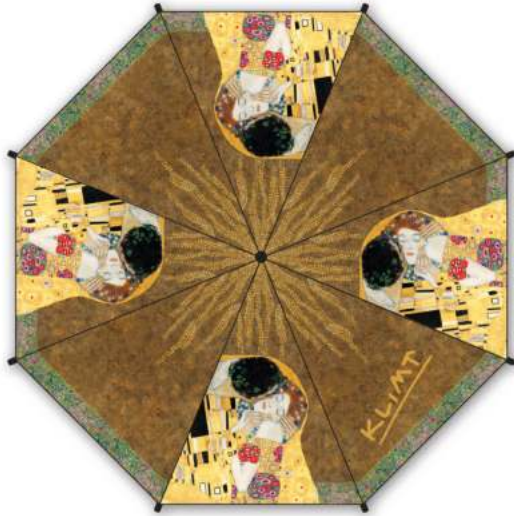

All-weather
Pocket-Umbrella
Size: 28x6cm
Diameter: 90cm
Open-Close Automatic
UV-Protection
Windproof

Allwetter
Taschenschirm
Größe: 28x6cm
Durchmesser: 90cm
Auf-Zu Automatik
UV-Schutz
Winddicht

Pocket Automatic Umbrellas 28x6cm